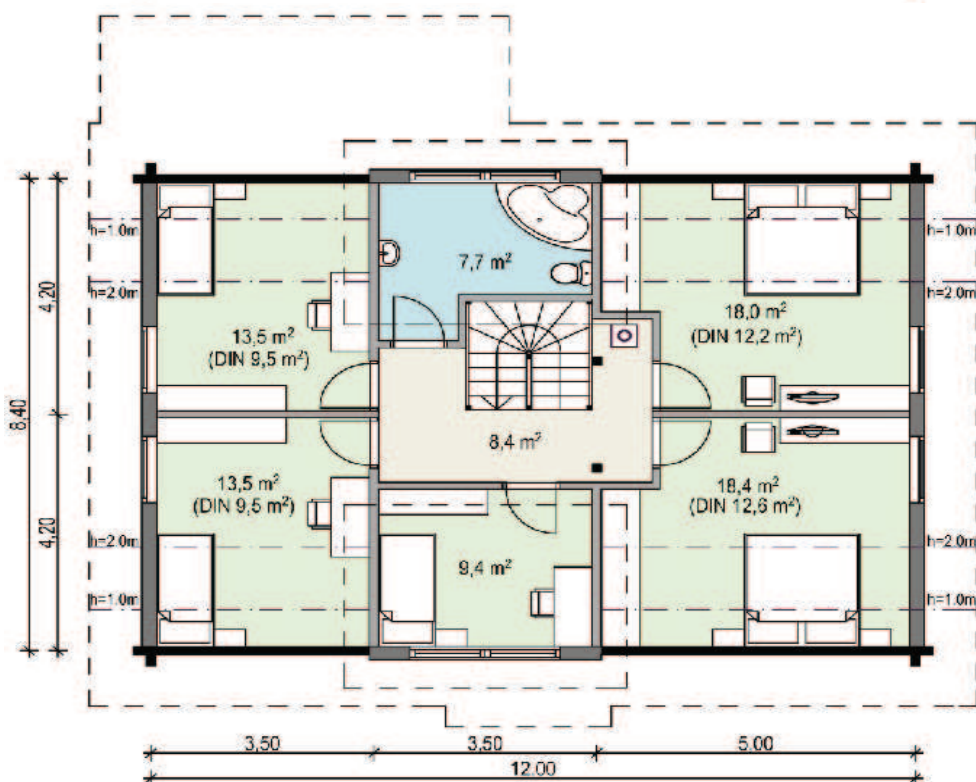

Tel: +31 6 51574423
Beku- loghomes

Info@beku-loghomes.nl
Nieuweweg 23 9682 RL Oostwold.

www.beku-loghomes.nl
Rabobank 3826.61.753