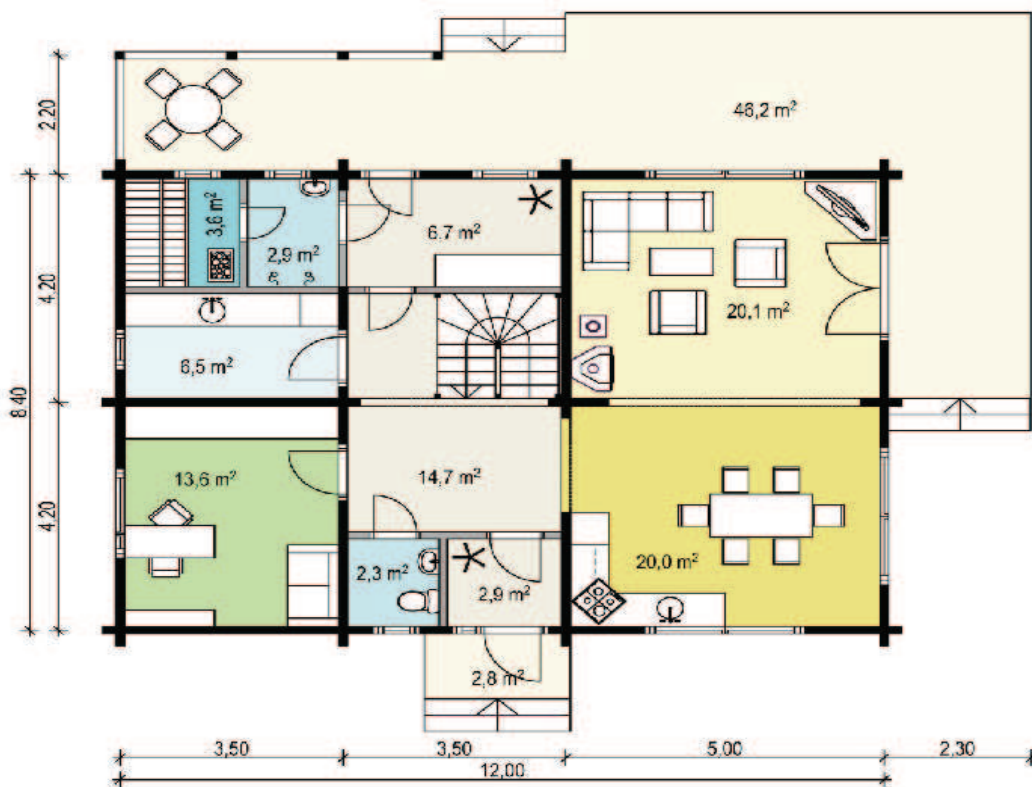

Tel: +31 6 51574423
Beku- loghomes

Info@beku-loghomes.nl
Nieuweweg 23 9682 RL Oostwold.

www.beku-loghomes.nl
Rabobank 3826.61.753