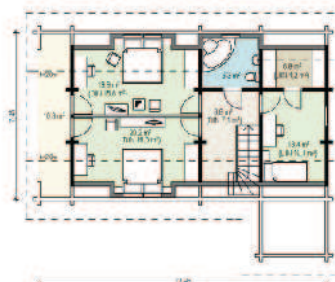

2,8m
6,9m
42°

92