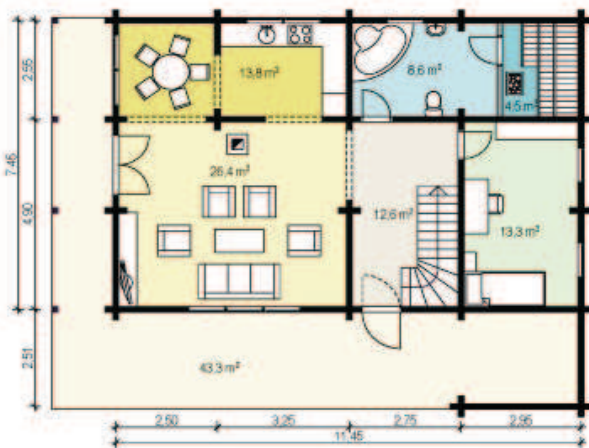

2,8m
6,9m
42°

92