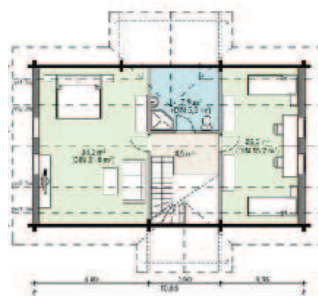

Model Richard.

Richard is leverbaar in diverse hout diktes van 92mm tot 204 mm massief grenen logs. Alle beglazing uitgevoerd in dubbel glas met draaikiep systeem.

92

195

Vanaf
92 mm € 63189,-

Al onze producten zijn vervaardigd van noord Europees FSC gekeurd hout. Vrijwel alles is mogelijk; maatwerk, levering en plaatsing in geheel Europa (prijs op aanvraag) volgens onze Algemene Voorwaarden.

Model: Richard 79 + 13,3 m²