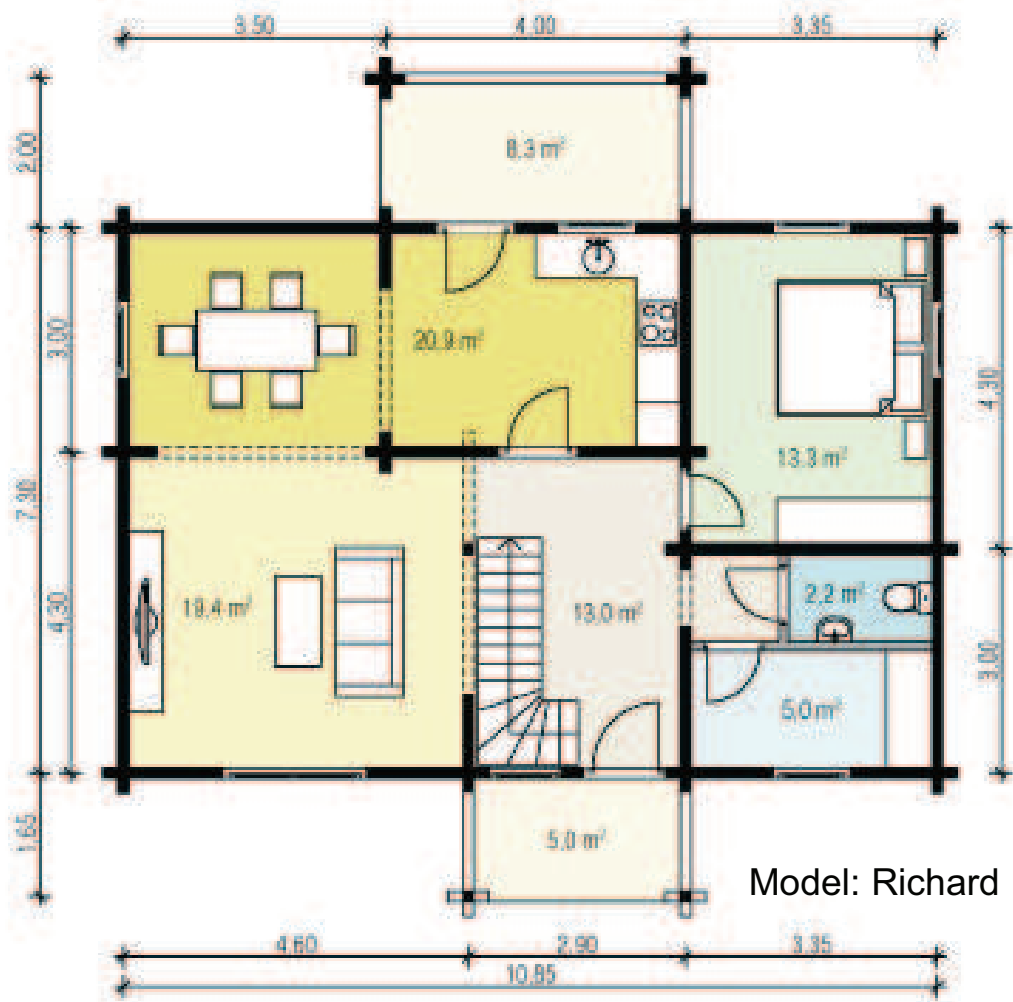

Model Richard.

Richard is leverbaar in diverse hout diktes van 92mm tot 204 mm massief grenen logs. Alle beglazing uitgevoerd in dubbel glas met draaikiep systeem.

92

195

Vanaf
92 mm € 63189,-

Al onze producten zijn vervaardigd van noord Europees FSC gekeurd hout. Vrijwel alles is mogelijk; maatwerk, levering en plaatsing in geheel Europa (prijs op aanvraag) volgens onze Algemene Voorwaarden.

Model: Richard 79 + 13,3 m²