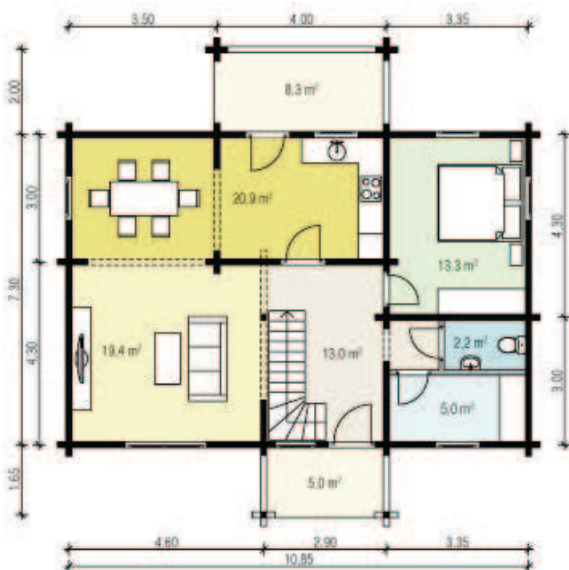

Model Richard.

Richard is leverbaar in diverse hout diktes van 92mm tot 204 mm massief grenen logs. Alle beglazing uitgevoerd in dubbel glas met draaikiep systeem.

92

195

Vanaf
92 mm € 63189,-

Al onze producten zijn vervaardigd van noord Europees FSC gekeurd hout. Vrijwel alles is mogelijk; maatwerk, levering en plaatsing in geheel Europa (prijs op aanvraag) volgens onze Algemene Voorwaarden.

Model: Richard 79 + 13,3 m²