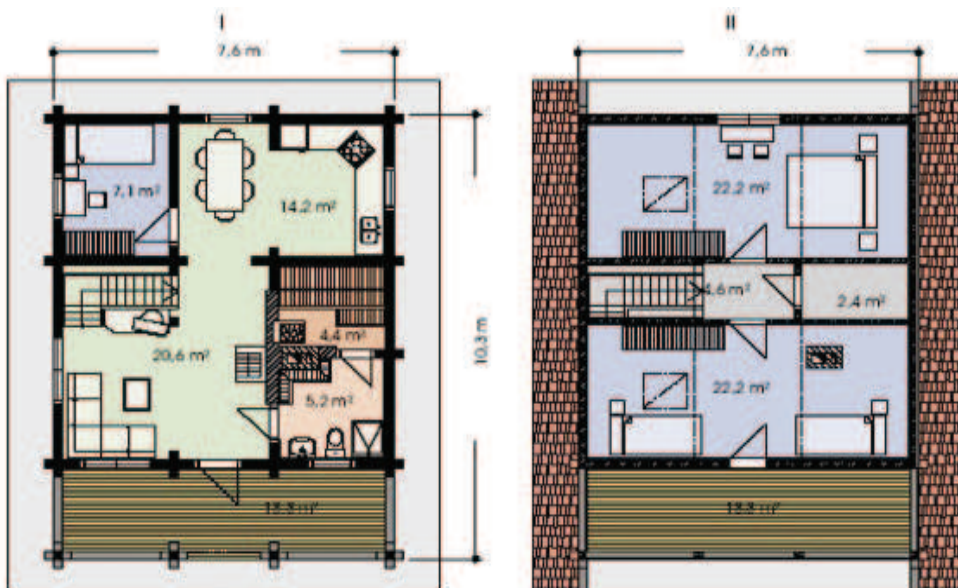

5,2m

35°

Model Runo 143.

Runo is een ruime recreatie woning voor iedereen die hout van de back to basics sfeer. Uitgevoerd in robuuste grenen logs.

Floors	2
Total Area	140,8 m ²
Floor Area	93,6 m ²
Terrace	26,6 m ²
Rooms	10