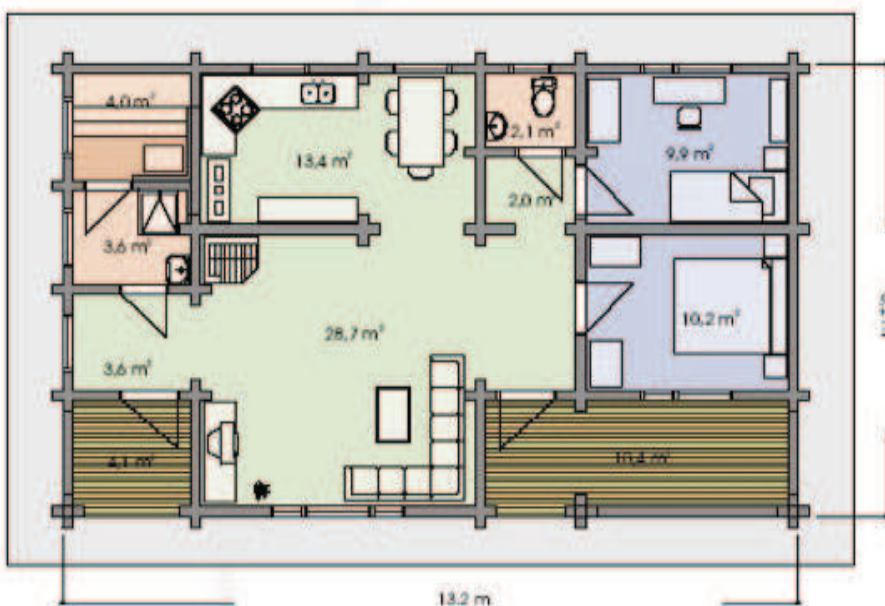

Chalet

92

195

3,5m

4,3m

18°

Model Turi 107.

Turi 107 is een ruime recreatie woning voor iedereen die houdt van de back to basics sfeer. Uitgevoerd in robuuste grenen logs.

Floors	1
Total Area	108 m ²
Floor Area	77,5 m ²
Terrace	14,5 m ²
Rooms	6

Al onze producten zijn vervaardigd van noord Europees FSC gekeurd hout. Vrijwel alles is mogelijk; maatwerk, levering en plaatsing in geheel Europa (prijs op aanvraag) volgens onze Algemene Voorwaarden.